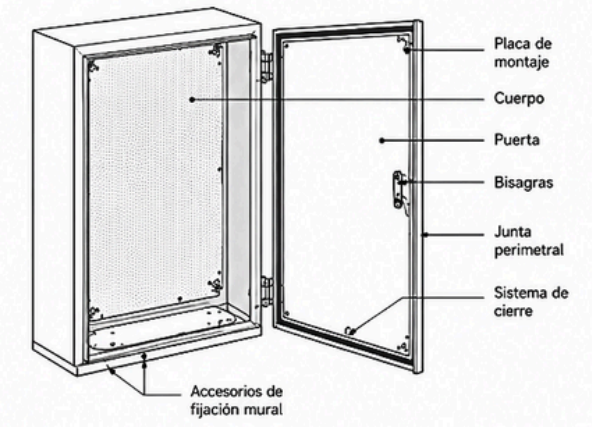

## ● Descripción:

El gabinete metálico TIBOX está conformado por caja y puerta en chapa de acero, placa de montaje, sistema de bloqueo, placa prensaestopas, junta de sellado y accesorios de fijación.

Cuenta con bisagras de acero inoxidable, diseñadas para ofrecer mayor durabilidad y resistencia durante la apertura y cierre del gabinete.

## ● Esquema y Diagrama (Serie ST):

1) VISTA ISOMÉTRICA GENERAL

2) VISTAS ORTOGONALES

3) VISTA INTERIOR

4) VISTA POSTERIOR

5) ESQUEMA DE PLACA / APERTURAS

5.1) APERTURAS DE PLACA PRESNAESTOPAS INFERIOR (mm)

Todas las aperturas incluyen junta de sellado y perforaciones de fijación.

5.2) PLACAS DE MONTAJE / PATRONES DE PERFORACIÓN (mm)

A = H-35

B = W-50