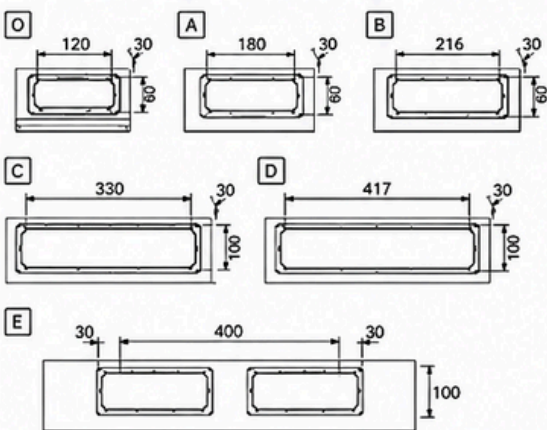

## ● Esquema y Diagrama (Serie ST):

1) VISTA ISOMÉTRICA GENERAL

2) VISTAS ORTOGONALES

3) VISTA INTERIOR

4) VISTA POSTERIOR

5) ESQUEMA DE PLACA / APERTURAS

5.1) APERTURAS DE PLACA PRESNAESTOPAS INFERIOR (mm)

Todas las aperturas incluyen junta de sellado y perforaciones de fijación.

5.2) PLACAS DE MONTAJE / PATRONES DE PERFORACIÓN (mm)

A = H-35

B = W-50