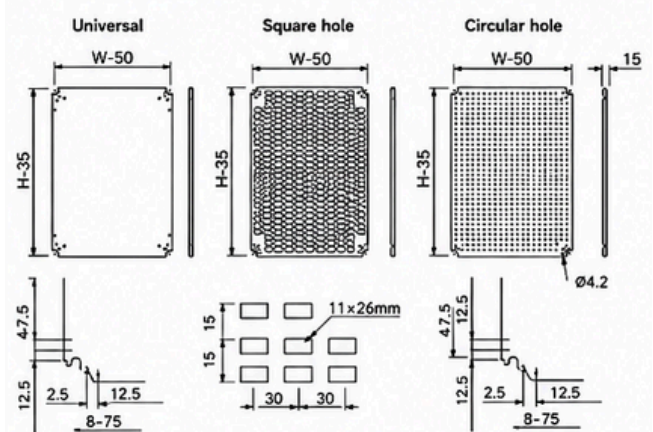

5.2) PLACAS DE MONTAJE / PATRONES DE PERFORACIÓN (mm)