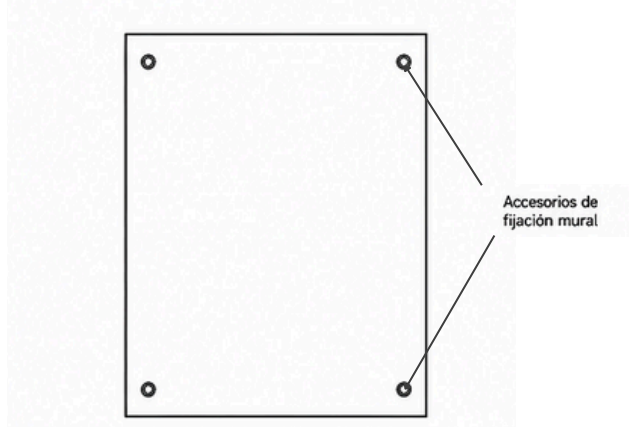

## ● Esquema y Diagrama (Serie ST):

1) VISTA ISOMÉTRICA GENERAL

2) VISTAS ORTOGONALES

3) VISTA INTERIOR

4) VISTA POSTERIOR

5) ESQUEMA DE PLACA / APERTURAS

5.1) APERTURAS DE PLACA PRESNAESTOPAS INFERIOR (mm)

Todas las aperturas incluyen junta de sellado y perforaciones de fijación.

5.2) PLACAS DE MONTAJE / PATRONES DE PERFORACIÓN (mm)

A = H-35

B = W-50