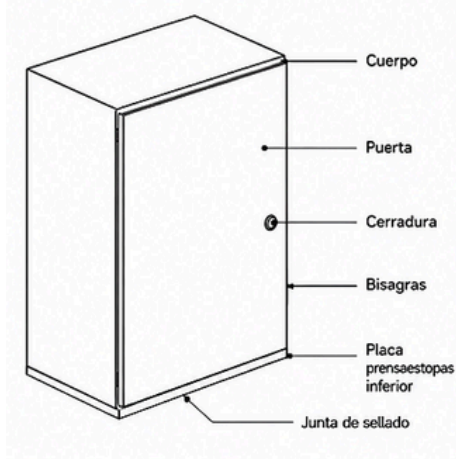

● Esquema y Diagrama (Serie ST):

1) VISTA ISOMÉTRICA GENERAL