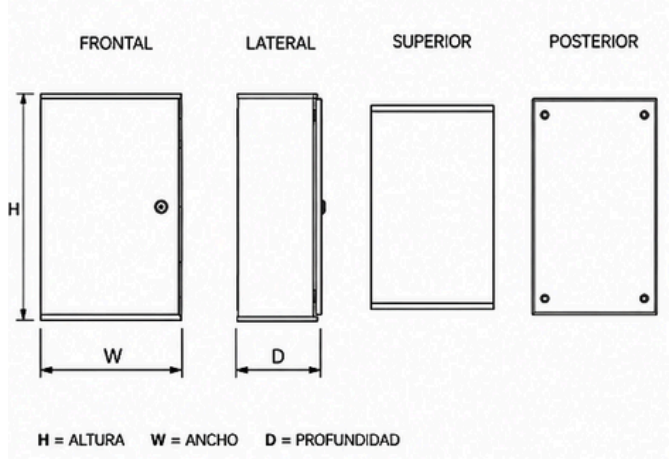

2) VISTAS ORTOGONALES