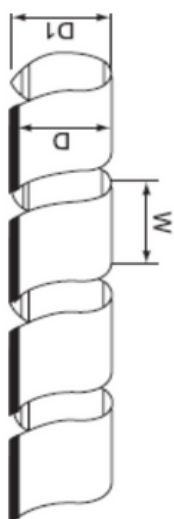

## FICHA TECNICA CINTA ESPIRAL

Forma tipo tubo extensible que proporciona una forma cómoda y sencilla de proteger y organizar cables.

CÓDIGO	DESCRIPCIÓN
SWB-6B	CINTA ESPIRAL 6MMX 10MTS BLANCO - CERTIFICADO UL
SWB-8B	CINTA ESPIRAL 8MMX 10MTS BLANCO - CERTIFICADO UL
SW-10B	CINTA ESPIRAL 10MMX 10MTS BLANCO - CERTIFICADO UL
SWB-12B	CINTA ESPIRAL 12MMX 10MTS BLANCO - CERTIFICADO UL
SWB-16B	CINTA ESPIRAL 16MMX 10MTS BLANCO - CERTIFICADO UL
SWB-6N	CINTA ESPIRAL 6MMX 10MTS NEGRO - CERTIFICADO UL
SWB-8N	CINTA ESPIRAL 8MMX 10MTS NEGRO - CERTIFICADO UL
SWB-10N	CINTA ESPIRAL 10MMX 10MTS NEGRO - CERTIFICADO UL
SWB-12N	CINTA ESPIRAL 12MMX 10MTS NEGRO - CERTIFICADO UL
SWB-16N	CINTA ESPIRAL 16MMX 10MTS NEGRO - CERTIFICADO UL

Garantía 1 Año / Altura Del Producto 10 m / Modelo Espiral /  
Tipo de Producto Cable / Material Polietileno