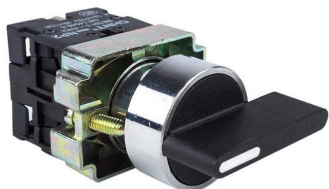

## NP2-EJ31

LLAVE SELECTORA 3 POS., 1NO,  $\varnothing$ 22mm - Manija Larga

ELECTRICIDAD INDUSTRIAL > MANDO Y SEÑALIZACION > SELECTORES

**CHNT**

LLAVE SELECTORA 3 POS., 1NO,  $\varnothing$ 22mm - Manija Larga