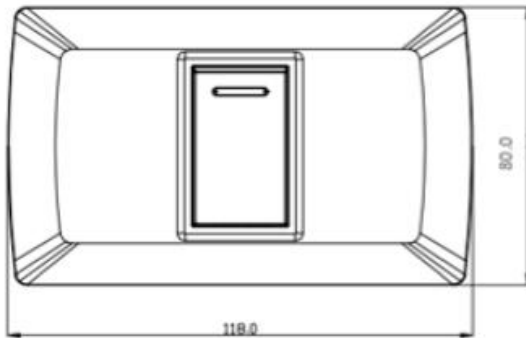

Dimensiones

859210 / 859220

Manual de Usuario

Interruptores CONMUTABLE

Instrucciones de instalación

1. Desconecte la red eléctrica antes de instalar o hacer mantenimiento

2. Pelar el cable 9 mm

3. Conecte el cable
4. Apriete el tornillo para fijar