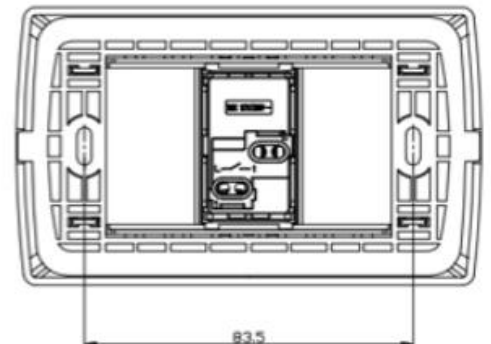

Dimensiones

859210 / 859220

Manual de Usuario

Interruptores CONMUTABLE

Instrucciones de instalación

1. Desconecte la red eléctrica antes de instalar o hacer mantenimiento

2. Pelar el cable 9 mm

3. Conecte el cable
4. Apriete el tornillo para fijar