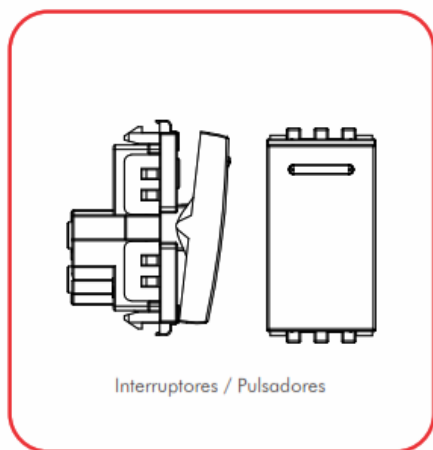

Dimensiones

859210 / 859220

Manual de Usuario

Interruptores CONMUTABLE

Instrucciones de instalación

1. Desconecte la red eléctrica antes de instalar o hacer mantenimiento

2. Pelar el cable 9 mm

3. Conecte el cable
4. Apriete el tornillo para fijar