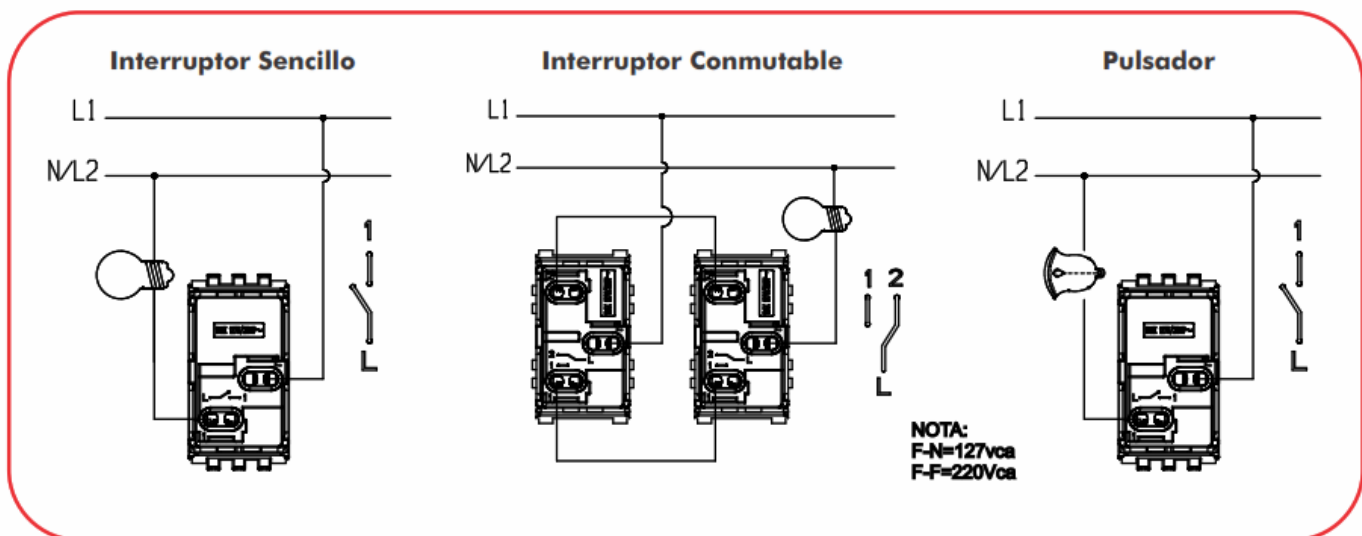

Diagrama de conexión

Los productos Steck deben ser instalados conforme las normas de instalación y por un profesional electricista,
Cuidado: el uso incorrecto puede causar riesgo de electrocución o incendio.
El uso indebido y/o reparación no autorizada cancela la responsabilidad y garantía Steck.