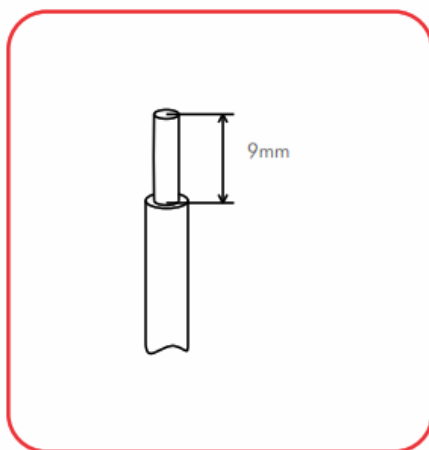

Dimensiones

859210 / 859220

Manual de Usuario

Interruptores CONMUTABLE

Instrucciones de instalación

1. Desconecte la red eléctrica antes de instalar o hacer mantenimiento

2. Pelar el cable 9 mm

3. Conecte el cable
4. Apriete el tornillo para fijar