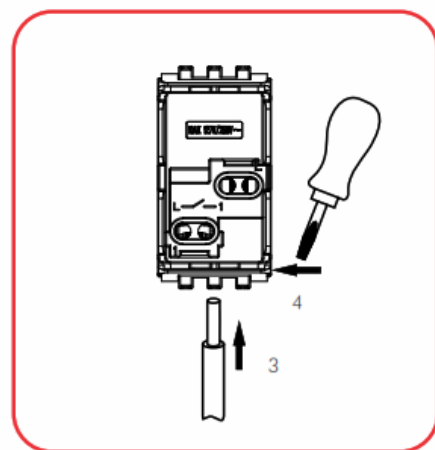

Dimensiones

859210 / 859220

Manual de Usuario

Interruptores CONMUTABLE

Instrucciones de instalación

1. Desconecte la red eléctrica antes de instalar o hacer mantenimiento

2. Pelar el cable 9 mm

3. Conecte el cable
4. Apriete el tornillo para fijar