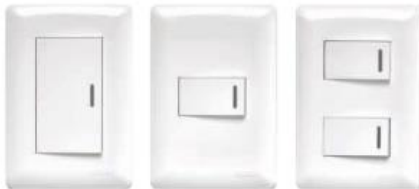

www.steck.com.br

facebook.com/SteckLatam

[steckgroup](https://www.youtube.com/steckgroup)

CONJUNTOS

Interruptores