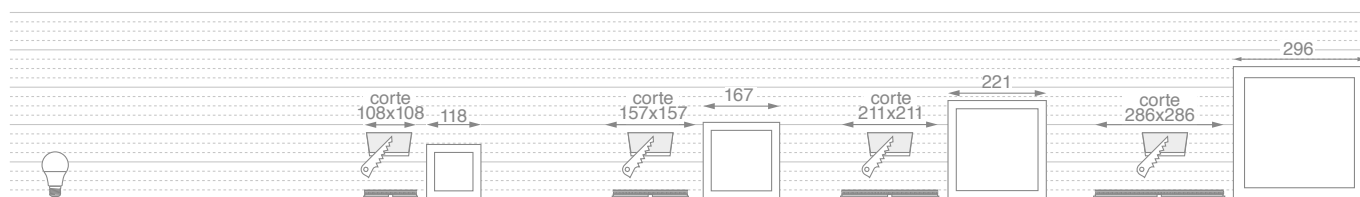

## MACROLED®

valores expresados en mm

Potencia	6W	12W	18W	24W
Modelo	PER06	PER12	PER18	PER24
Corte	ø108	ø157	ø211	ø286
Conexión	Empalme	Empalme	Empalme	Empalme
Corriente	59mA	110mA	155mA	200mA
Factor de Potencia	0.5	0.5	0.5	0.5
Tiempo de Arranque	0.5s	0.5s	0.5s	0.5s
Protección	IP20	IP20	IP20	IP20
Función Dimeable	No	No	No	No
Material	Aluminio	Aluminio	Aluminio	Aluminio
Ángulo de Apertura	120°	120°	120°	120°
LED SMD	2835 - 30pcs	2835 - 60pcs	2835 - 90pcs	2835 - 120pcs
Lámpara	Tamaño ø118x18mm	Tamaño ø167x18mm	Tamaño ø221x18mm	Tamaño ø296x18mm
	Peso 12g	Peso 18g	Peso 29g	Peso 48g
Master	Tamaño 37x28x33,5cm	Tamaño 55x22,5x37cm	Tamaño 55,5x47x29cm	Tamaño 37x32x36cm
	Cantidad 40pcs	Cantidad 30pcs	Cantidad 30pcs	Cantidad 10pcs

### MACROLED®

valores expresados en mm

Potencia	6W	12W	18W	24W	
Modelo	PEC06	PEC12	PEC18	PEC24	
Corte	108x108mm	157x157mm	211x211mm	286x286mm	
Conexión	Empalme	Empalme	Empalme	Empalme	
Corriente	59mA	110mA	155mA	200mA	
Factor de Potencia	0.5	0.5	0.5	0.5	
Tiempo de Arranque	0.5s	0.5s	0.5s	0.5s	
Protección	IP20	IP20	IP20	IP20	
Función Dimeable	No	No	No	No	
Material	Aluminio	Aluminio	Aluminio	Aluminio	
Angulo de Apertura	120°	120°	120°	120°	
LED SMD	2835 - 30pcs	2835 - 60pcs	2835 - 90pcs	2835 - 120pcs	
Lámpara	Tamaño	118x18mm	167x18mm	221x18mm	296x18mm
	Peso	12g	18g	29g	48g
Master	Tamaño	37x28x33,5cm	55x22,5x37cm	55,5x47x29cm	37x32x36cm
	Cantidad	40pcs	30pcs	30pcs	10pcs