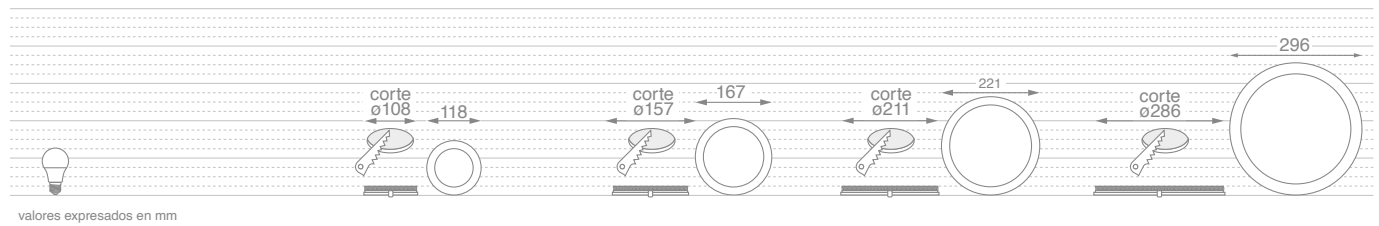

# Embutir Blanco

Panel LED

Norma N° 60598-1:2008  
Norma N° 60598-2-2:2011

Tensión	AC85-265V
Frecuencia	50-60Hz
Ani-High-Volt	1500V
Clase	II
Vida Útil	25.000hs
ON/OFF Switch	15.000
CRI	80Ra
SDCM	6
Garantía	2 Años
Temperatura	-20° +40°

## MACROLED®

valores expresados en mm

Potencia	6W	12W	18W	24W
Modelo	PER06	PER12	PER18	PER24
Corte	ø108	ø157	ø211	ø286
Conexión	Empalme	Empalme	Empalme	Empalme
Corriente	59mA	110mA	155mA	200mA
Factor de Potencia	0.5	0.5	0.5	0.5
Tiempo de Arranque	0.5s	0.5s	0.5s	0.5s
Protección	IP20	IP20	IP20	IP20
Función Dimeable	No	No	No	No
Material	Aluminio	Aluminio	Aluminio	Aluminio
Ángulo de Apertura	120°	120°	120°	120°
LED SMD	2835 - 30pcs	2835 - 60pcs	2835 - 90pcs	2835 - 120pcs
Lámpara	Tamaño ø118x18mm	Tamaño ø167x18mm	Tamaño ø221x18mm	Tamaño ø296x18mm
	Peso 12g	Peso 18g	Peso 29g	Peso 48g
Master	Tamaño 37x28x33,5cm	Tamaño 55x22,5x37cm	Tamaño 55,5x47x29cm	Tamaño 37x32x36cm
	Cantidad 40pcs	Cantidad 30pcs	Cantidad 30pcs	Cantidad 10pcs

### MACROLED®

valores expresados en mm

Potencia	6W	12W	18W	24W	
Modelo	PEC06	PEC12	PEC18	PEC24	
Corte	108x108mm	157x157mm	211x211mm	286x286mm	
Conexión	Empalme	Empalme	Empalme	Empalme	
Corriente	59mA	110mA	155mA	200mA	
Factor de Potencia	0.5	0.5	0.5	0.5	
Tiempo de Arranque	0.5s	0.5s	0.5s	0.5s	
Protección	IP20	IP20	IP20	IP20	
Función Dimeable	No	No	No	No	
Material	Aluminio	Aluminio	Aluminio	Aluminio	
Angulo de Apertura	120°	120°	120°	120°	
LED SMD	2835 - 30pcs	2835 - 60pcs	2835 - 90pcs	2835 - 120pcs	
Lámpara	Tamaño	118x18mm	167x18mm	221x18mm	296x18mm
	Peso	12g	18g	29g	48g
Master	Tamaño	37x28x33,5cm	55x22,5x37cm	55,5x47x29cm	37x32x36cm
	Cantidad	40pcs	30pcs	30pcs	10pcs